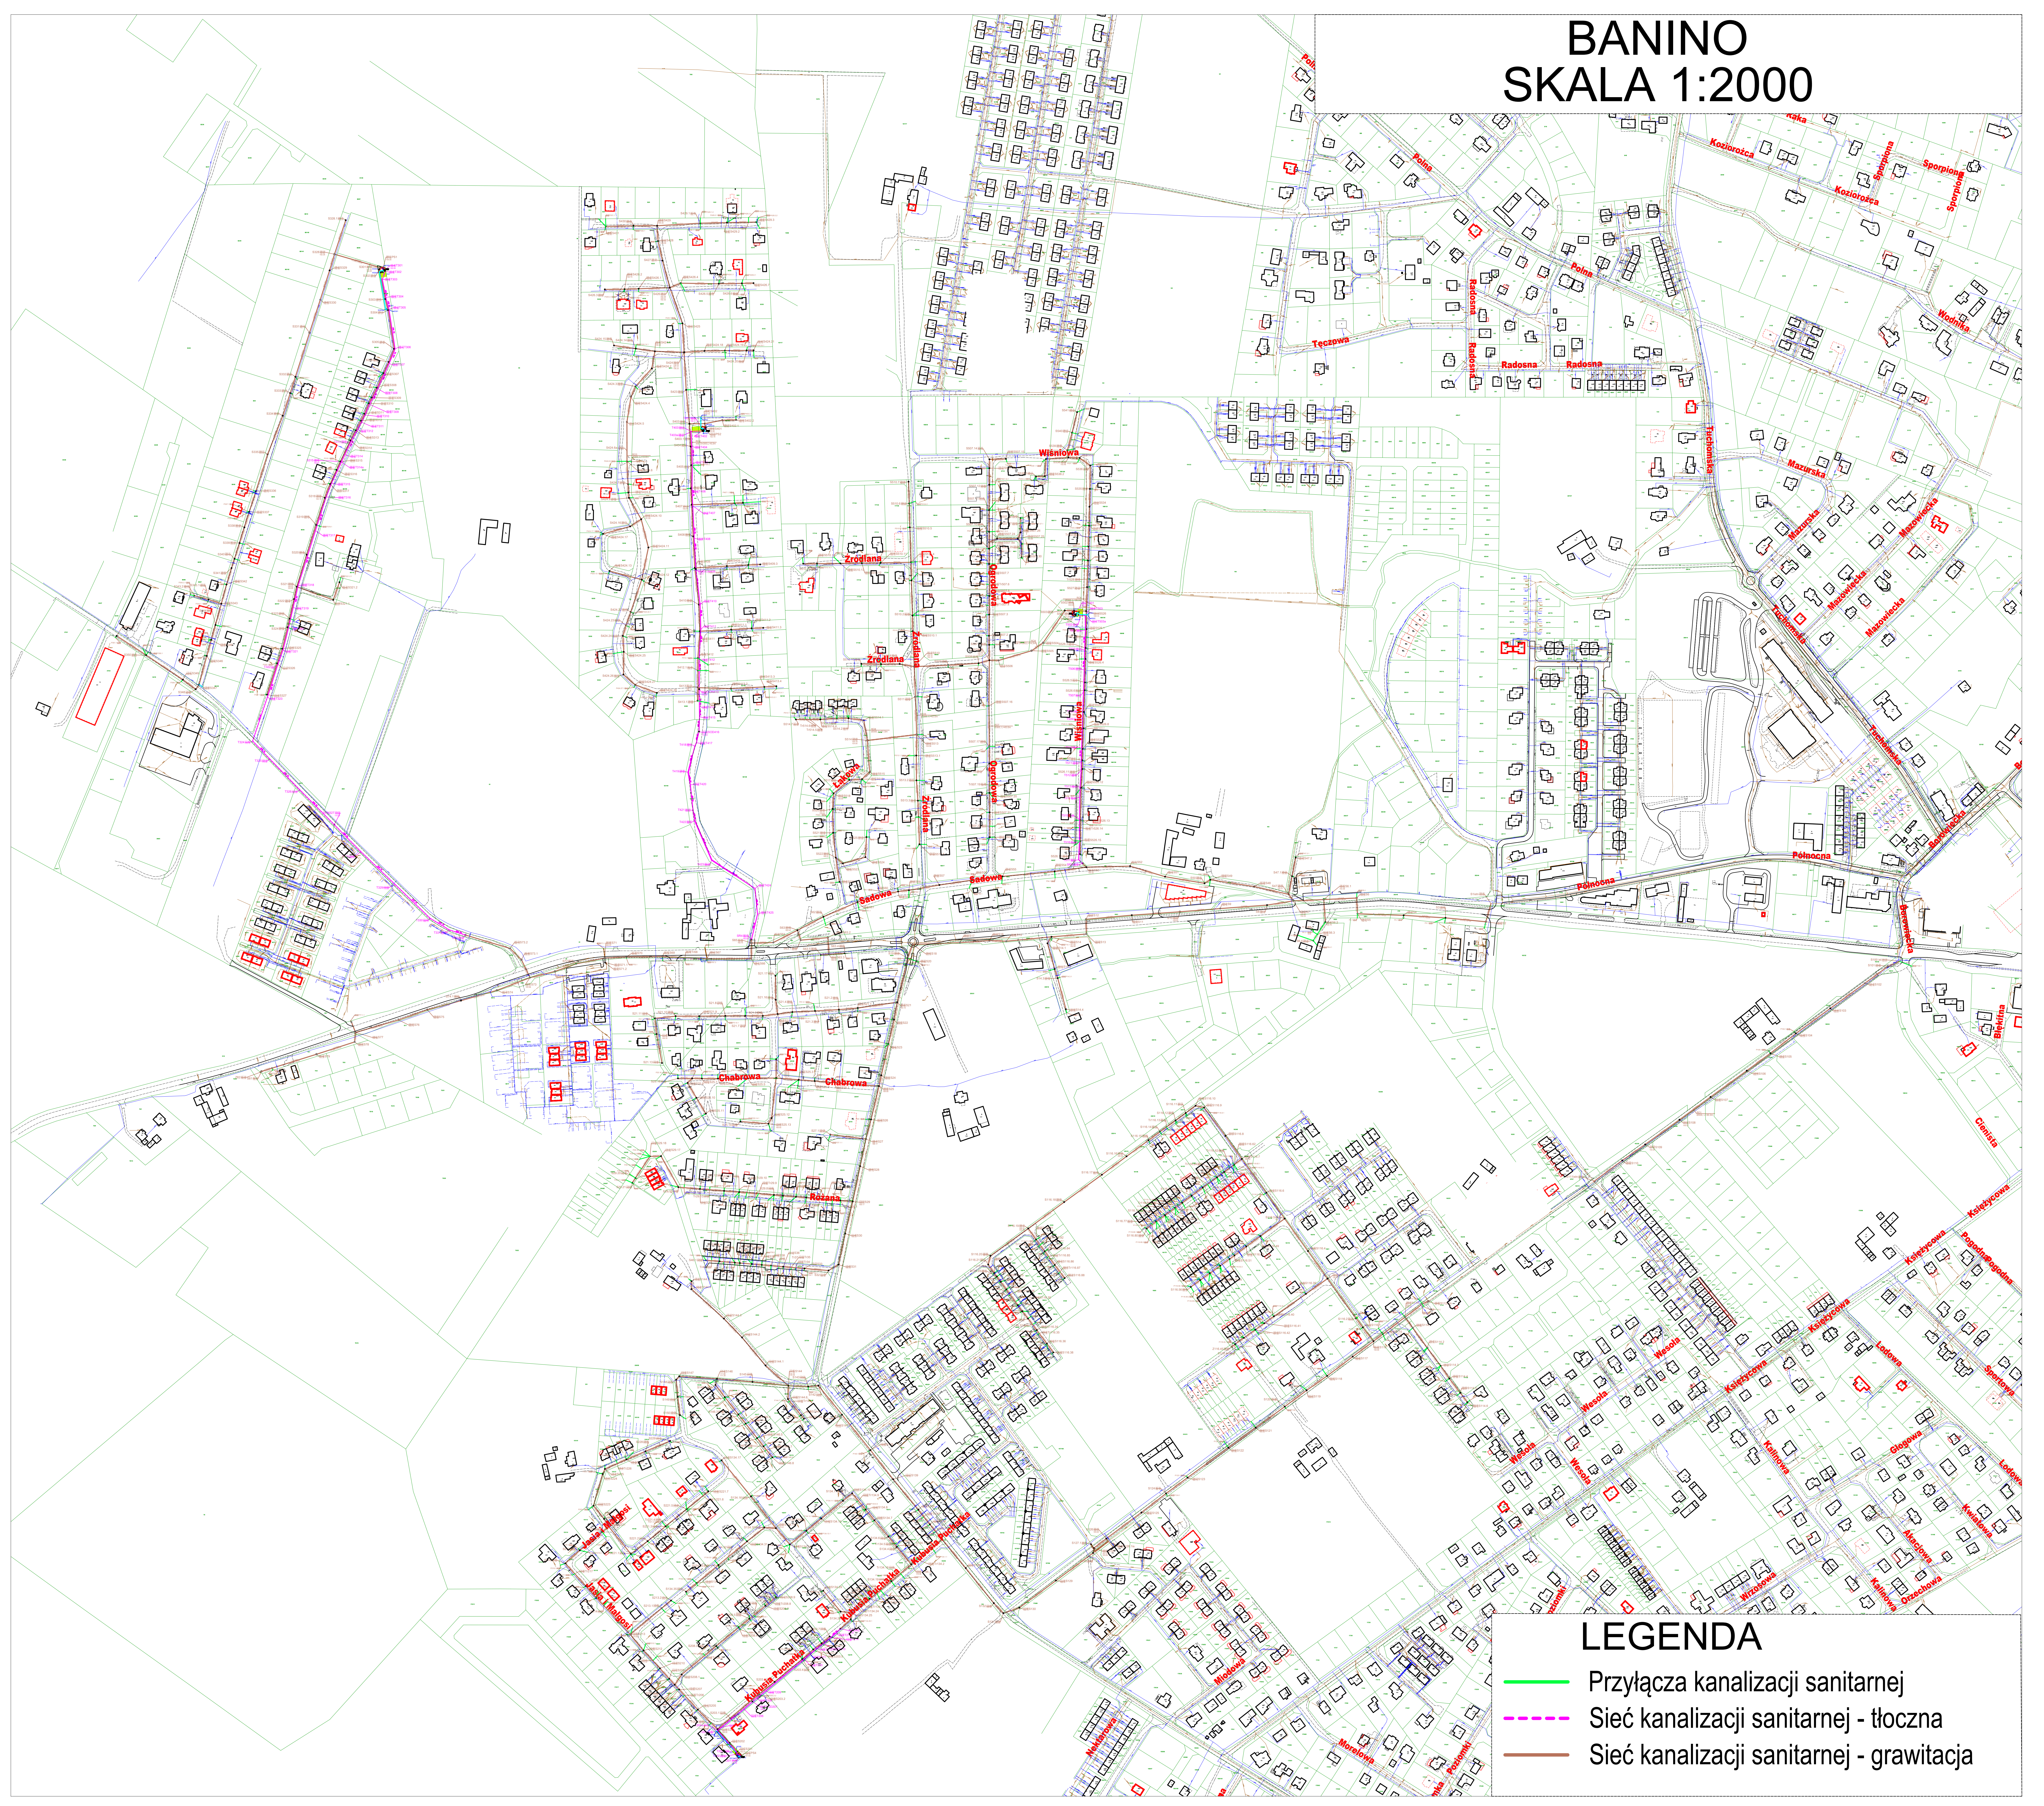

# BANINO

## SKALA 1:2000

### LEGENDA

- Przyłącza kanalizacji sanitarnej
- Sieć kanalizacji sanitarnej - tłoczna
- Sieć kanalizacji sanitarnej - grawitacja